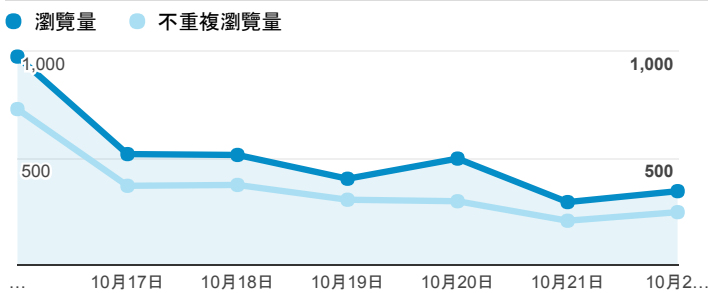

報表02_流量

2017年10月16日 - 2017年10月22日

所有使用者
100.00% 個工作階段

瀏覽量和平均網頁停留時間

瀏覽量和造訪

瀏覽量和不重複瀏覽量

造訪和新造訪率 (依 服務供應商 分組)

服務供應商	工作階段	瀏覽量
taipei taiwan	788	1,258
tamkang university	520	863
panchiao taipei hsien taiwan	127	252
taiwan mobile co. ltd.	114	189
tfn media co. ltd.	109	307
taiwan fixed network co. ltd.	70	114
vibo telecom inc.	64	92
(not set)	31	34
mobile business group	30	40
kbro co. ltd.	27	61

造訪和瀏覽量 (依 分享網址 分組)

分享網址	工作階段	瀏覽量
eportfolio.tku.edu.tw/	1,673	2,880
eportfolio.tku.edu.tw/index_detail_share.aspx?id=0857AE920B259F8E	58	71
eportfolio.tku.edu.tw/index_detail.aspx?category=50&sr v=3	33	68
eportfolio.tku.edu.tw/index_detail_share.aspx?id=67BF3028DE8856F9	31	38
eportfolio.tku.edu.tw/index_detail.aspx?category=17&sr v=3	25	49
eportfolio.tku.edu.tw/tkustudentlink.aspx	25	33
eportfolio.tku.edu.tw/intro_MISStudentInfo.aspx	17	26
eportfolio.tku.edu.tw/index_detail_share.aspx?id=537C19E76E8126BF	16	18
eportfolio.tku.edu.tw/index_detail.aspx?category=23&sr v=3	13	23
eportfolio.tku.edu.tw/index_detail.aspx?category=8&sr v=3	9	11