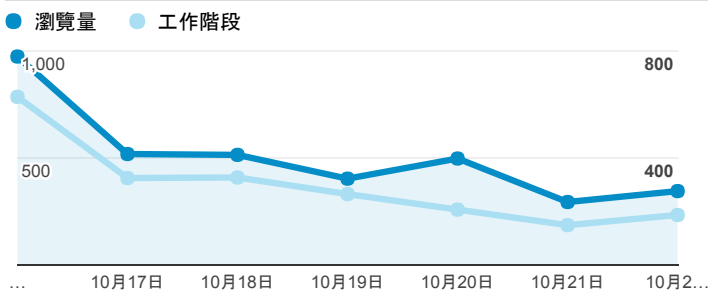

報表02_流量

2017年10月16日 - 2017年10月22日

所有使用者
100.00% 個工作階段

瀏覽量和平均網頁停留時間

瀏覽量和造訪

瀏覽量和不重複瀏覽量

造訪和新造訪率 (依 服務供應商 分組)

服務供應商	工作階段	瀏覽量
taipei taiwan	788	1,258
tamkang university	520	863
panchiao taipei hsien taiwan	127	252
taiwan mobile co. ltd.	114	189
tfn media co. ltd.	109	307
taiwan fixed network co. ltd.	70	114
vibo telecom inc.	64	92
(not set)	31	34
mobile business group	30	40
kbro co. ltd.	27	61

造訪和瀏覽量 (依 分享網址 分組)

分享網址	工作階段	瀏覽量
eportfolio.tku.edu.tw/	1,673	2,880
eportfolio.tku.edu.tw/index_detail_share.aspx?id=0857AE920B259F8E	58	71
eportfolio.tku.edu.tw/index_detail.aspx?category=50&sr v=3	33	68
eportfolio.tku.edu.tw/index_detail_share.aspx?id=67BF3028DE8856F9	31	38
eportfolio.tku.edu.tw/index_detail.aspx?category=17&sr v=3	25	49
eportfolio.tku.edu.tw/tkustudentlink.aspx	25	33
eportfolio.tku.edu.tw/intro_MISStudentInfo.aspx	17	26
eportfolio.tku.edu.tw/index_detail_share.aspx?id=537C19E76E8126BF	16	18
eportfolio.tku.edu.tw/index_detail.aspx?category=23&sr v=3	13	23
eportfolio.tku.edu.tw/index_detail.aspx?category=8&sr v=3	9	11