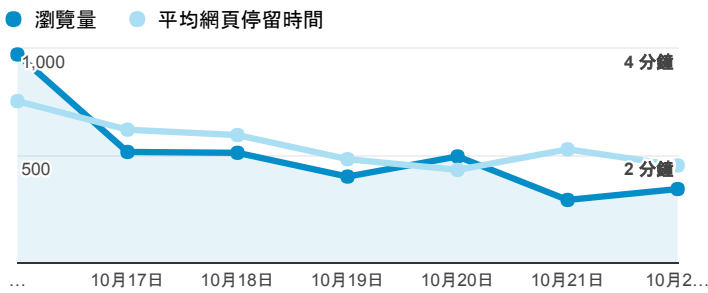

報表02_流量

2017年10月16日 - 2017年10月22日

所有使用者
100.00% 個工作階段

瀏覽量和平均網頁停留時間

瀏覽量和造訪

瀏覽量和不重複瀏覽量

造訪和新造訪率 (依 服務供應商 分組)

服務供應商	工作階段	瀏覽量
taipei taiwan	788	1,258
tamkang university	520	863
panchiao taipei hsien taiwan	127	252
taiwan mobile co. ltd.	114	189
tfn media co. ltd.	109	307
taiwan fixed network co. ltd.	70	114
vibo telecom inc.	64	92
(not set)	31	34
mobile business group	30	40
kbro co. ltd.	27	61

造訪和瀏覽量 (依 分享網址 分組)

分享網址	工作階段	瀏覽量
eportfolio.tku.edu.tw/	1,673	2,880
eportfolio.tku.edu.tw/index_detail_share.aspx?id=0857AE920B259F8E	58	71
eportfolio.tku.edu.tw/index_detail.aspx?category=50&sr v=3	33	68
eportfolio.tku.edu.tw/index_detail_share.aspx?id=67BF3028DE8856F9	31	38
eportfolio.tku.edu.tw/index_detail.aspx?category=17&sr v=3	25	49
eportfolio.tku.edu.tw/tkustudentlink.aspx	25	33
eportfolio.tku.edu.tw/intro_MISStudentInfo.aspx	17	26
eportfolio.tku.edu.tw/index_detail_share.aspx?id=537C19E76E8126BF	16	18
eportfolio.tku.edu.tw/index_detail.aspx?category=23&sr v=3	13	23
eportfolio.tku.edu.tw/index_detail.aspx?category=8&sr v=3	9	11